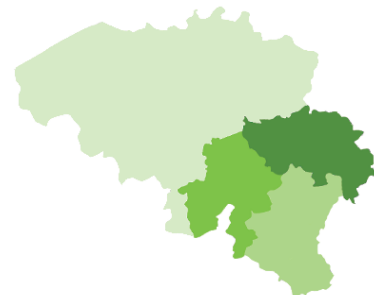

LiNaLux 2016

Amay – 5 mai 2016

Liège : 15 points
Namur : 9 points
Luxembourg : 27 points
Hainaut : 3 points

Gembloux – 18 septembre 2016

Liège : 15 points
Namur : 12 points
Luxembourg : 16 points
Hainaut : 10 points

Arlon – 02 octobre 2016

Liège : 9 points
Luxembourg : 26 points

Total 2016

Liège : 39 points
Namur : 21 points
Luxembourg : 69 points
Hainaut : 13 points

Félicitations à tous les tireurs